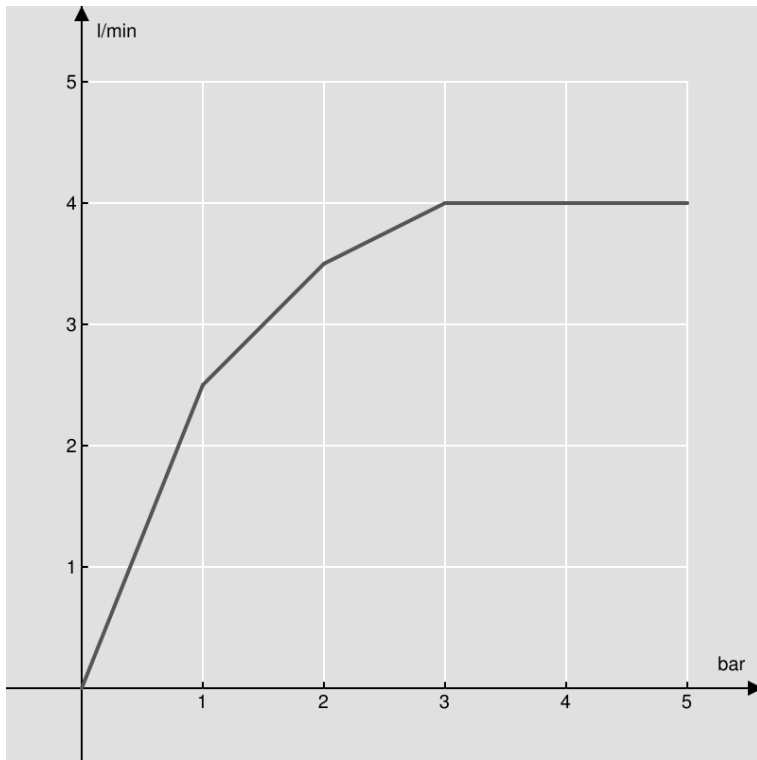

SPECIFICHE

Parte esterna monocomando a parete con bocca a cascata

Cromo

Lunghezza bocca 150 mm

Senza scarico

Regolatore dinamico di portata

Imballo: 41 x 21 x 7 cm / 0,00603 m³ / 2 kg

DIAGRAMMA DI PORTATA: ACQUA CALDA/FREDDA

— Bocca a cascata

DIAGRAMMA DI PORTATA: ACQUA MISCELATA

— Bocca a cascata

SPECIFICHE

Monocomando a parete

Finitura Cromo

Regolatore dinamico di portata