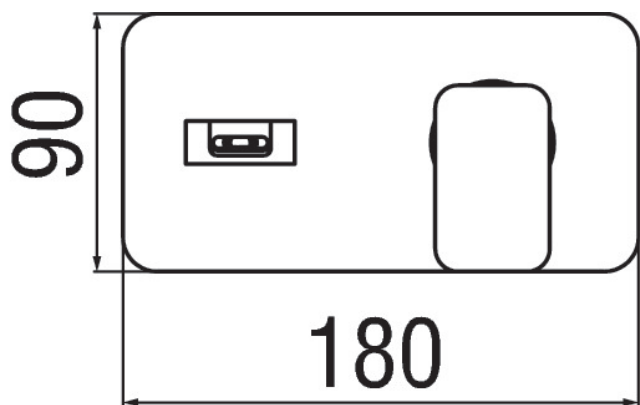

SPECIFICHE

Parte esterna monocomando a parete con bocca a cascata

Cromo

Lunghezza bocca 150 mm

Senza scarico

Regolatore dinamico di portata

Imballo: 41 x 21 x 7 cm / 0,00603 m³ / 2 kg

DIAGRAMMA DI PORTATA: ACQUA CALDA/FREDDA

— Bocca a cascata

DIAGRAMMA DI PORTATA: ACQUA MISCELATA

— Bocca a cascata

SPECIFICHE

Monocomando a parete

Finitura Cromo

Regolatore dinamico di portata