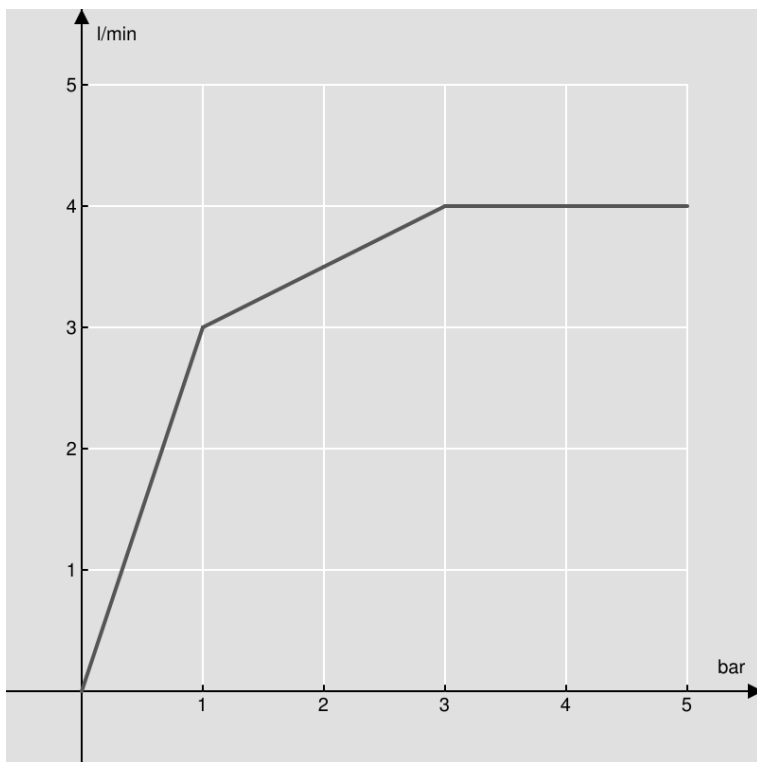

SPECIFICHE

Parte esterna monocomando a parete con bocca a cascata

Cromo

Lunghezza bocca 150 mm

Senza scarico

Regolatore dinamico di portata

Imballo: 41 x 21 x 7 cm / 0,00603 m³ / 2 kg

DIAGRAMMA DI PORTATA: ACQUA CALDA/FREDDA

— Bocca a cascata

DIAGRAMMA DI PORTATA: ACQUA MISCELATA

— Bocca a cascata

SPECIFICHE

Monocomando a parete

Finitura Cromo

Regolatore dinamico di portata