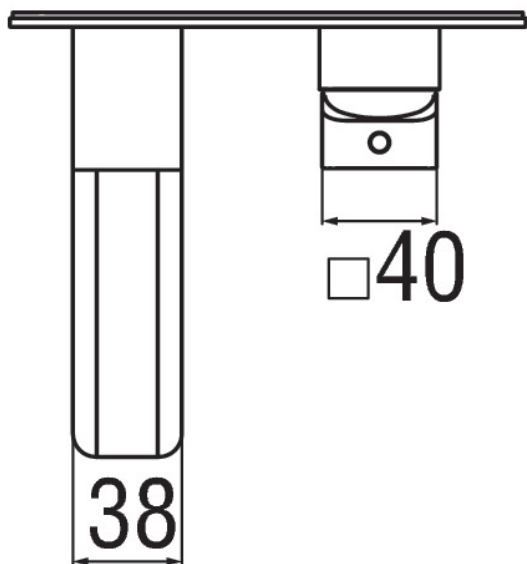

SPECIFICHE

Parte esterna monocomando a parete con bocca a cascata

Cromo

Lunghezza bocca 150 mm

Senza scarico

Regolatore dinamico di portata

Imballo: 41 x 21 x 7 cm / 0,00603 m³ / 2 kg

DIAGRAMMA DI PORTATA: ACQUA CALDA/FREDDA

— Bocca a cascata

DIAGRAMMA DI PORTATA: ACQUA MISCELATA

— Bocca a cascata

SPECIFICHE

Monocomando a parete

Finitura Cromo

Regolatore dinamico di portata