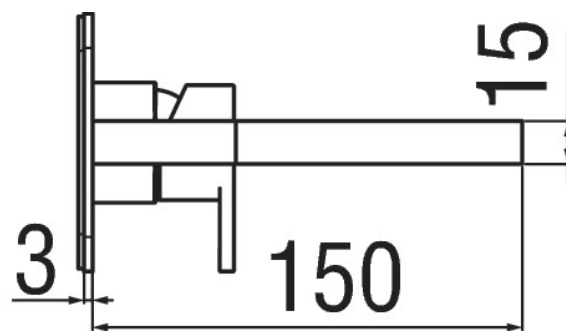

SPECIFICHE

Parte esterna monocomando a parete con bocca a cascata

Cromo

Lunghezza bocca 150 mm

Senza scarico

Regolatore dinamico di portata

Imballo: 41 x 21 x 7 cm / 0,00603 m³ / 2 kg

DIAGRAMMA DI PORTATA: ACQUA CALDA/FREDDA

— Bocca a cascata

DIAGRAMMA DI PORTATA: ACQUA MISCELATA

— Bocca a cascata

SPECIFICHE

Monocomando a parete

Finitura Cromo

Regolatore dinamico di portata